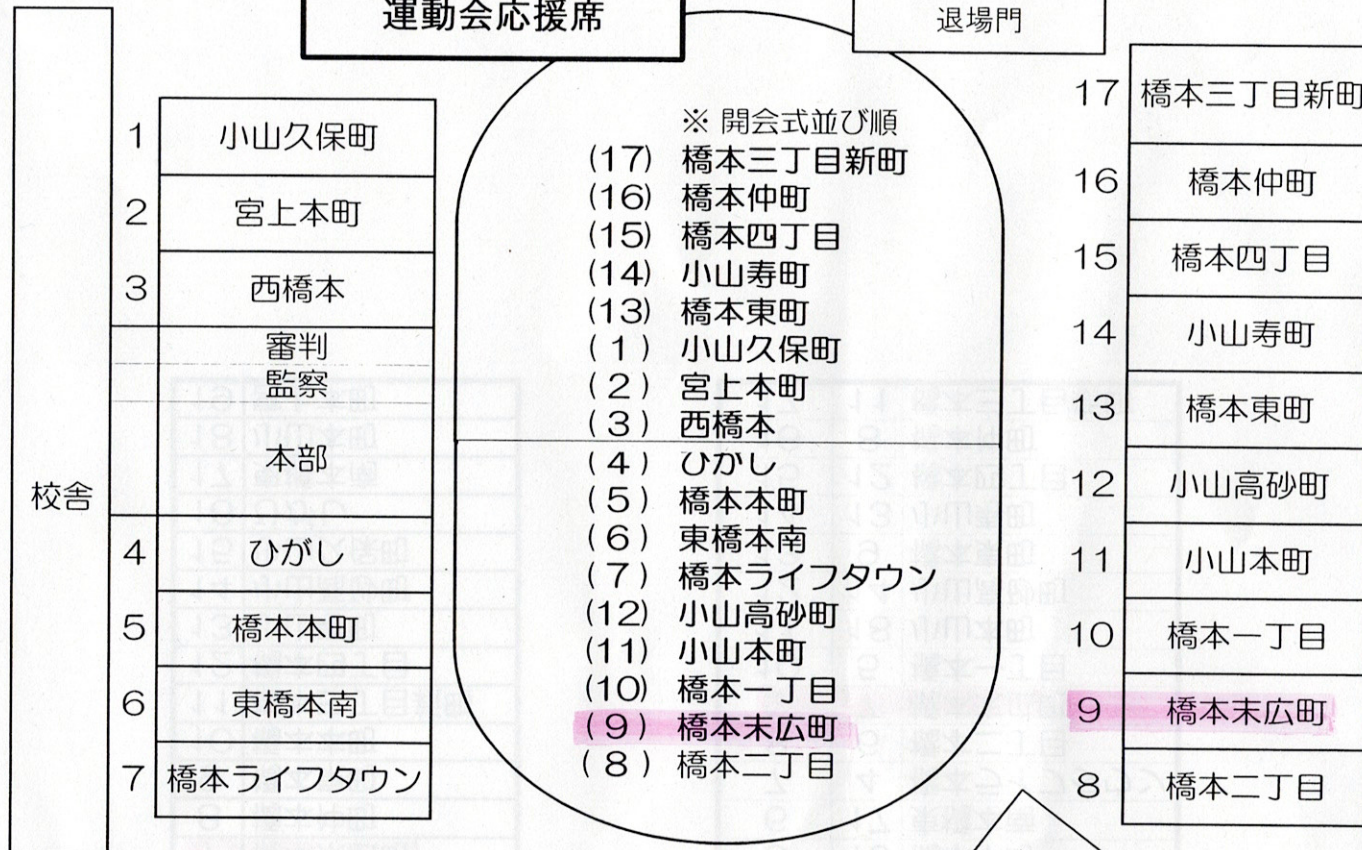

運動会応援席

退場門

校舎

- 1 小山久保町
- 2 宮上本町
- 3 西橋本
- 審判  
監察
- 本部
- 4 ひがし
- 5 橋本本町
- 6 東橋本南
- 7 橋本ライフタウン

- ※ 開会式並び順
- (17) 橋本三丁目新町
  - (16) 橋本仲町
  - (15) 橋本四丁目
  - (14) 小山寿町
  - (13) 橋本東町
  - (1) 小山久保町
  - (2) 宮上本町
  - (3) 西橋本
  - (4) ひがし
  - (5) 橋本本町
  - (6) 東橋本南
  - (7) 橋本ライフタウン
  - (12) 小山高砂町
  - (11) 小山本町
  - (10) 橋本一丁目
  - (9) 橋本末広町
  - (8) 橋本二丁目

- 17 橋本三丁目新町
- 16 橋本仲町
- 15 橋本四丁目
- 14 小山寿町
- 13 橋本東町
- 12 小山高砂町
- 11 小山本町
- 10 橋本一丁目
- 9 橋本末広町
- 8 橋本二丁目

会場案内

入口

用具

競技説

選手係

入場門